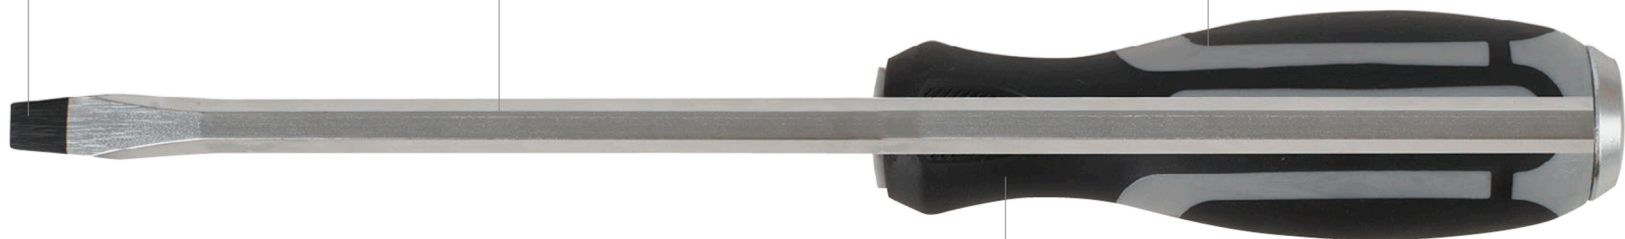

# Destornilladores **Dinamyc** serie varilla pasante

Punta magnética pavonada

Varilla hexagonal pasante acero cromo-vanadio S2

Mango bimaterial antideslizante

Placa para colgar con código color

Mango inyectado sobre varilla y cabeza de golpeo

Cabeza de golpeo metálica soldada a la varilla