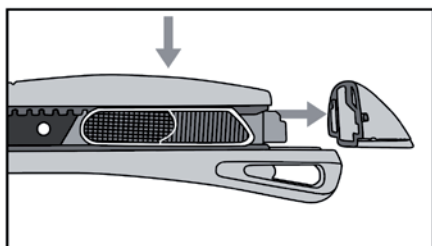

Cortador 6824-9

18mm

Ref: 6824 H 9

- Cuchilla 18 mm tipo SK2H.
- Mango ABS.
- Bloqueo automático.
- Cuchilla: 18x100x0,5 mm.
- Guías interiores en acero inox.
- Punta endurecida para abrir botes de pintura, apretar tornillos, etc...

RECAMBIO DE HOJA

Retire el protector de plástico situado en la parte trasera. Tirar hacia la derecha para poder extraer el carro de la guía. Realizar el cambio de hoja y volver a insertar el carro en la guía.