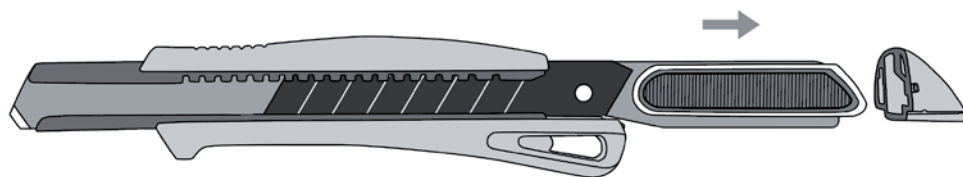

Cortador 6824-9

18mm

Ref: 6824 H 9

- Cuchilla 18 mm tipo SK2H.
- Mango ABS.
- Bloqueo automático.
- Cuchilla: 18x100x0,5 mm.
- Guías interiores en acero inox.
- Punta endurecida para abrir botes de pintura, apretar tornillos, etc...

RECAMBIO DE HOJA

Retire el protector de plástico situado en la parte trasera. Tirar hacia la derecha para poder extraer el carro de la guía. Realizar el cambio de hoja y volver a insertar el carro en la guía.