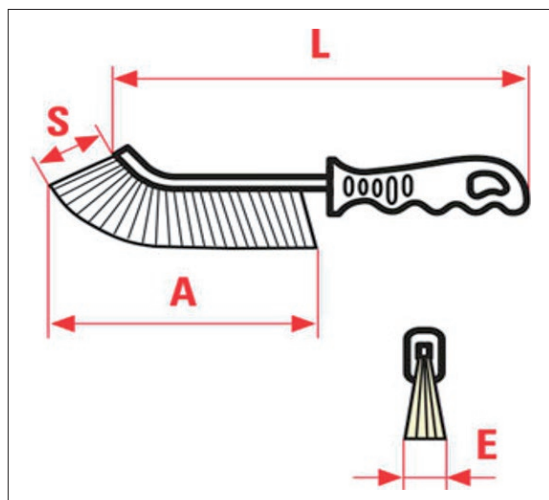

Cepillo púas Spid

Mango plástico, dorso metálico. Ideal para eliminar herrumbre, pintura y suciedad de cualquier superficie

7360H

7360H2

Código	Púas	L	A	S	E	Filo \varnothing mm	Aplicaciones
7360H	Latonadas	245	135	28	15	Acero latonado \varnothing 0,3	Pequeñas escorias y herrumbres, desbarbados ligeros
7360H2	Acero inox	245	135	28	15	Acero inoxidable \varnothing 0,3	Aplicaciones en acero inoxidable, aluminio y metales no ferrosos