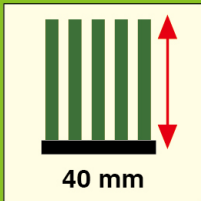

- Fabricado en polietileno+látex. Fibras 100% reciclable
- Resistente a rayos UV. Fibras con efecto memoria
- Efecto natural 4 tonos de color
- Hilo rizado de sustento y amortiguación

Fabricado en China