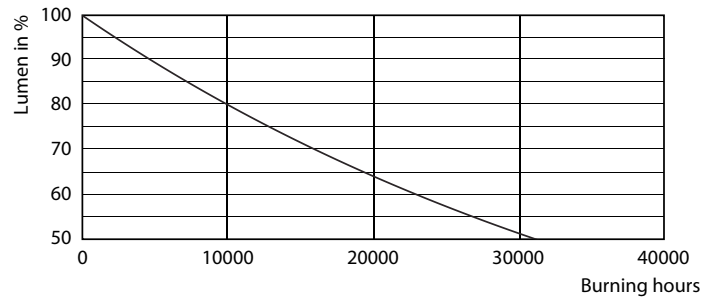

Datos del producto

Información general		Equivalente de potencia	
Base de casquillo	E14 [E14]	Equivalente de potencia	40 W
Vida útil nominal (nom.)	15000 h	Hora de inicio (nom.)	0.5 s
Ciclo de conmutación	50000X	Tiempo de calentamiento hasta el 60% flujo lum. (nom.)	0.5 s
Tipo técnico	5.5-40W	Factor de potencia (nom.)	0.5
		Voltaje (nom.)	220-240 V
Datos técnicos de la luz		Temperatura	
Código de color	827 [CCT de 2700 K]	Temperatura máxima (nom.)	85 °C
Flujo lumínico (nom.)	470 lm		
Flujo lumínico (nominal) (nom.)	470 lm	Controles y regulación	
Designación de color	Blanco cálido (WW)	Regulable	No
Temperatura del color con correlación (nom.)	2700 K		
Eficacia lumínica (nominal) (nom.)	85.45 lm/W	Mecánicos y de carcasa	
Consistencia del color	<6	Acabado de la lámpara	Esmerilado (FR)
Índice de reproducción cromática -IRC (nom.)	80		
Llmf al fin de vida útil nominal (nom.)	70 %	Aprobación y aplicación	
		Etiqueta de eficiencia energética (EEL)	A+
		Consumo energético kWh/1000 h	6 kWh
Operativos y eléctricos			
Frecuencia de entrada	50 a 60 Hz		
Power (Rated) (Nom)	5.5 W		
Corriente de lámpara (nom.)	50 mA		

Datos fotométricos

CorePro LEDVelas y Esféricas

Vida útil

LEDbulb 60W E14 827 FR B38

LEDbulb 60W E14 827 FR B38