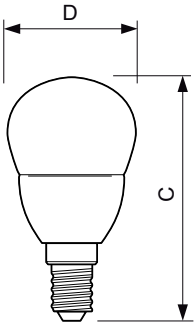

Datos del producto

Información general		Equivalente de potencia	
Base de casquillo	E14 [E14]	Equivalente de potencia	40 W
Vida útil nominal (nom.)	15000 h	Hora de inicio (nom.)	0.5 s
Ciclo de conmutación	50000X	Tiempo de calentamiento hasta el 60% flujo lum. (nom.)	0.5 s
Tipo técnico	5.5-40W	Factor de potencia (nom.)	0.5
		Voltaje (nom.)	220-240 V
Datos técnicos de la luz		Temperatura	
Código de color	827 [CCT de 2700 K]	Temperatura máxima (nom.)	85 °C
Flujo lumínico (nom.)	470 lm		
Flujo lumínico (nominal) (nom.)	470 lm	Controles y regulación	
Designación de color	Blanco cálido (WW)	Regulable	No
Temperatura del color con correlación (nom.)	2700 K		
Eficacia lumínica (nominal) (nom.)	85.45 lm/W	Mecánicos y de carcasa	
Consistencia del color	<6	Acabado de la lámpara	Esmerilado (FR)
Índice de reproducción cromática -IRC (nom.)	80		
Llmf al fin de vida útil nominal (nom.)	70 %	Aprobación y aplicación	
		Etiqueta de eficiencia energética (EEL)	A+
		Consumo energético kWh/1000 h	6 kWh
Operativos y eléctricos			
Frecuencia de entrada	50 a 60 Hz		
Power (Rated) (Nom)	5.5 W		
Corriente de lámpara (nom.)	50 mA		

Cantidad por paquete	1
Numerador - Paquetes por caja exterior	10
N.º de material (12NC)	929001157802
Peso neto (pieza)	0.040 kg

Plano de dimensiones

LED ND 5.5-40W E14 827 220-240V P45 FR

Product	D	C
CorePro lustre ND 5.5-40W E14 827 P45 FR	45 mm	88 mm