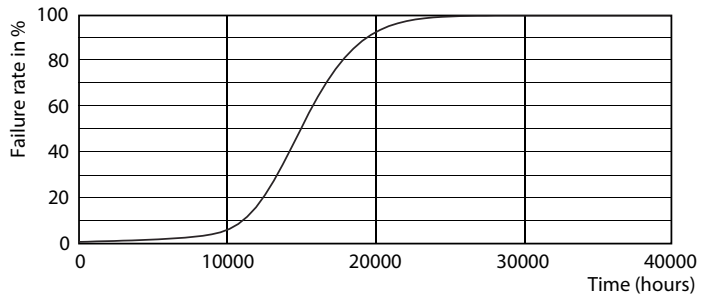

CorePro LEDVelas y Esféricas

Vida útil

LEDbulb 60W E14 827 FR B38