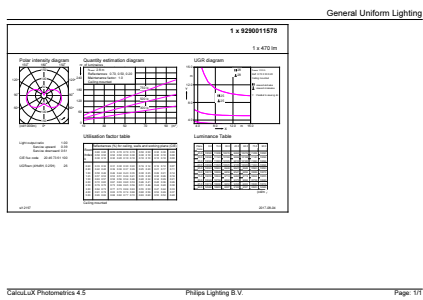

Datos fotométricos