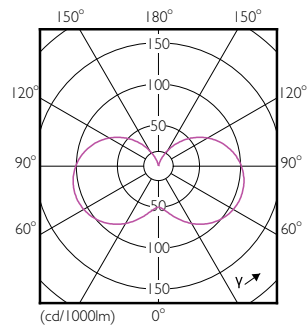

Datos fotométricos