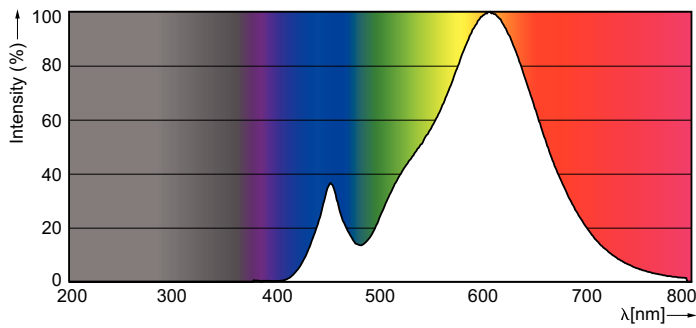

Datos fotométricos