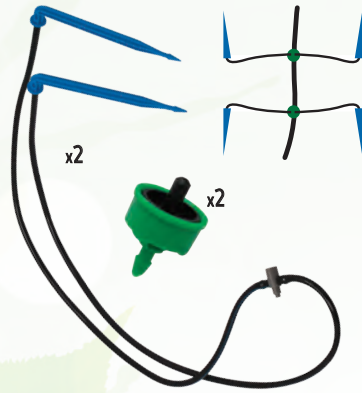

KIT STOPPER 4 l/h. (2 l/h. por estaca)

Referencia: 906202.

EAN: 8426375007819.

Presentación: Se sirve en bolsa de 2 kits.

Condicionante de compra: Caja de 10 bolsas.

- Gotero autocompensado.
- Caudal: 4 l/h. (2 l/h. por estaca).
- Antidrenante.
- Con estaca.

- Contenido:
 - 2 goteros: autocompensados 4 l/h. Antidrenante.
 - 2 distribuidores de 2 salidas.
 - 4 tramos 60 cm. microtubo.
 - 4 piquetas-gotero: 2 l/h.

• Especialmente recomendado para riego de jardineras, macetas, huertos, invernaderos, jardines, parterres, terrenos con desnivel, cultivos hidropónicos...

- Gama: Emisores de riego por goteo.
Color identificativo: ●

Presentación en bolsa

- **Gotero Autocompensante:**
 - ✓ Aporte de agua constante independientemente de la variación de desnivel y presión.
 - ✓ Indispensables en terrenos con desniveles importantes.

- **Gotero Antidrenante:**
 - ✓ No evacua el agua que queda en la tubería tras cortar el riego.
 - ✓ Riego muy preciso (el riego es inmediato, lo que permite tener un control exhaustivo del aporte de agua suministrada).