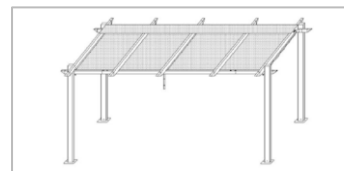

IMPORTANTE – CONSERVE ESTA INFORMACIÓN PARA SU CONSULTA POSTERIOR : LEER DETALLADAMENTE

CARPA ACERO 3X4M CORTINA CORREDERA

- Estructura de acero con recubrimiento de polvo electrostático.
- Techo corredizo 100% poliéster.
- Dimensiones del Producto Montado:
  - L 400 x W 300 x H 240 cm
- Dimensiones del Producto Embalado
  - CTN 1/2: L 242 x W 18 x H 18 cm
  - CTN 2/2: L 300 x W 22 x H 14 cm

Para Ser Montado

CONSEJOS DE USO

- Para montar al abrigo de la intemperie.
- No coloque ningún aparato para cocinar, calentar o iluminación cerca de la tela
- Mantener alejado de una llama.
- No cuelgue productos en el marco.
- Evite forzar las articulaciones
- Colóquelo de forma estable sobre un suelo plano y sujete firmemente cada pie al suelo en un lugar protegido de la intemperie.
- Es aconsejable quitar la lona en caso de viento y Lluvia Pesada.
- No permanezca debajo del cenador en caso de tormenta.
- No instale cerca de lámparas de tipo halógeno

MANTENIMIENTO

- Lavar con agua y jabón.
- Limpiar con un paño suave.
- Retire regularmente las hojas y/o el agua acumulada en el techo.
- Controle periódicamente los conjuntos.

CONDICIONES DE ALMACENAJE

- El tejido debe almacenarse perfectamente seco, en un lugar seco para evitar cualquier riesgo de moho

ADVERTENCIA

Atención a los riesgos de pinzamiento y cortes durante la instalación.
El proveedor declina toda responsabilidad en caso de deterioro tras cualquier tipo de mal tiempo e instalación

GARANTÍA

Repuestos no disponibles fuera de garantía.

IMPORTADO POR:

Ehlis S.A
PAE NEISA Sur Fase 7-1
Av. Andalucía Km 10.5
28021 Madrid, España
www.ehlis.es

SOLAMENTE PARA
USO DOMÉSTICO

Fabricado en China

Lote de producción : 10/22