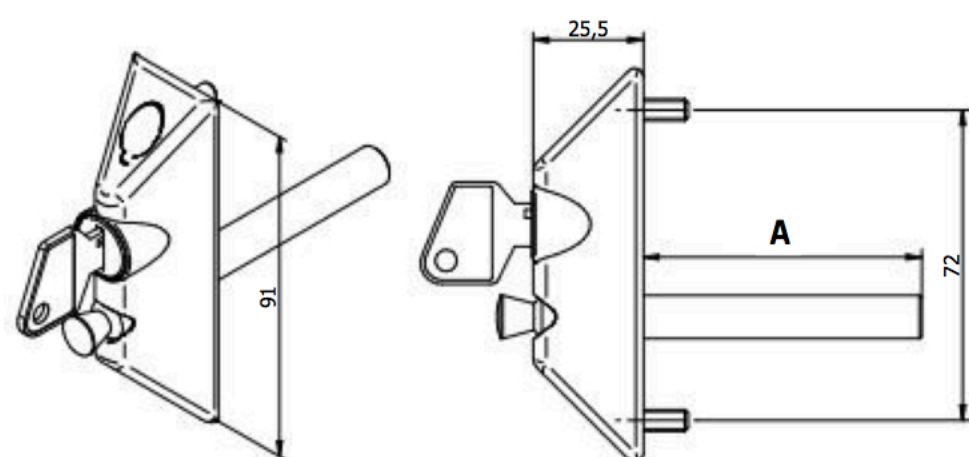

# LIMITADOR CON LLAVE PARA CORREDERAS

- PARA PUERTAS Y VENTANAS CORREDERAS.
- LIMITA LA APERTURA DE HOJAS.
- CONDENA CON LLAVE EN POSICIÓN CERRADO.
- FIJACIÓN CON TORNILLOS Y TUERCA REMACHABLE (INCLUIDOS).
- INCLUYE JUEGO DE 2 LLAVES IGUALES.
- INCLUYE TAPÓN EMBELLECEDOR.

## ESQUEMA DE MONTAJE

Ref. **9239** : A = 38,5mm  
 Ref. **9243** : A = 42,5mm  
 Ref. **9246** : A = 46,5mm  
 Ref. **9265** : A = 64,5mm  
 Ref. **9298** : A = 98mm

## MEDIDAS (mm)

Gama