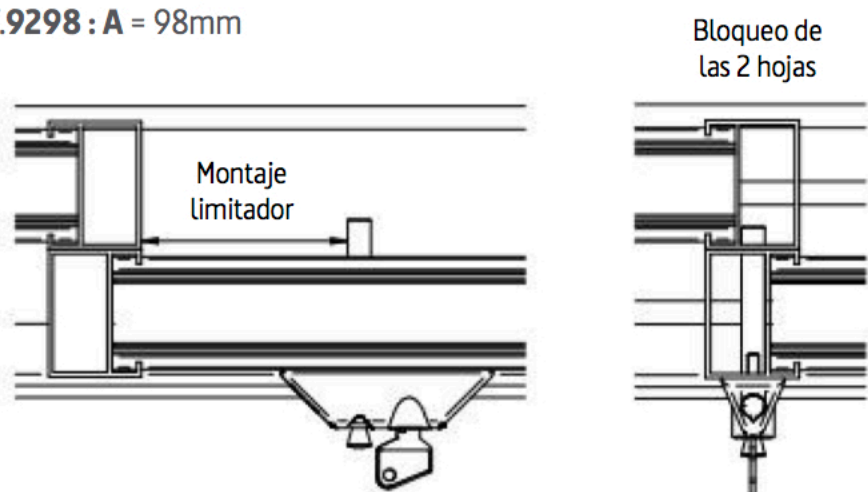

# LIMITADOR CON LLAVE PARA CORREDERAS

- PARA PUERTAS Y VENTANAS CORREDERAS.
- LIMITA LA APERTURA DE HOJAS.
- CONDENA CON LLAVE EN POSICIÓN CERRADO.
- FIJACIÓN CON TORNILLOS Y TUERCA REMACHABLE (INCLUIDOS).
- INCLUYE JUEGO DE 2 LLAVES IGUALES.
- INCLUYE TAPÓN EMBELLECEDOR.

## ESQUEMA DE MONTAJE

Ref. **9239** : A = 38,5mm  
 Ref. **9243** : A = 42,5mm  
 Ref. **9246** : A = 46,5mm  
 Ref. **9265** : A = 64,5mm  
 Ref. **9298** : A = 98mm

## MEDIDAS (mm)

Gama