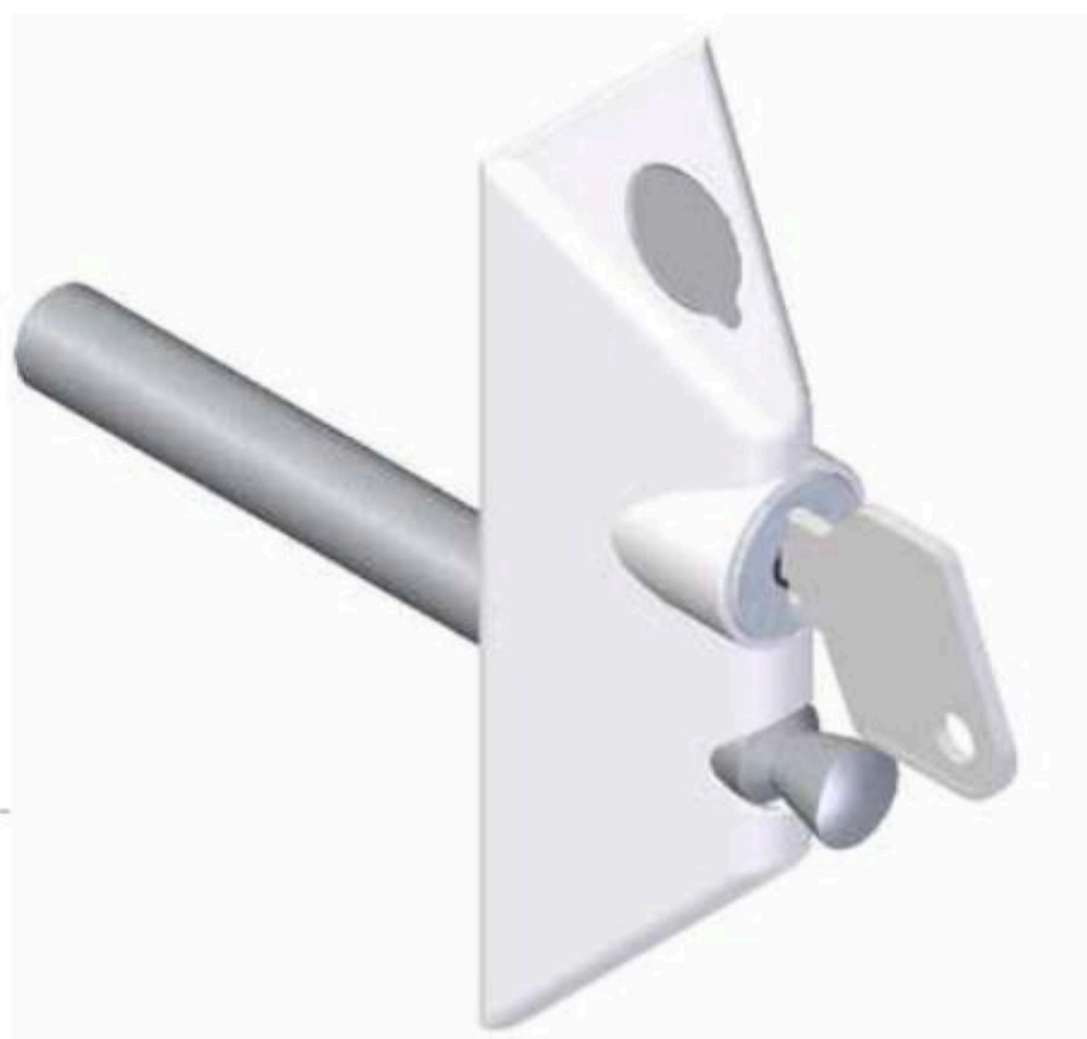

# LIMITADOR CON LLAVE PARA CORREDERAS

- PARA PUERTAS Y VENTANAS CORREDERAS.
- LIMITA LA APERTURA DE HOJAS.
- CONDENA CON LLAVE EN POSICIÓN CERRADO.
- FIJACIÓN CON TORNILLOS Y TUERCA REMACHABLE (INCLUIDOS).
- INCLUYE JUEGO DE 2 LLAVES IGUALES.
- INCLUYE TAPÓN EMBELLECEDOR.

## ESQUEMA DE MONTAJE

Ref. **9239** : A = 38,5mm  
 Ref. **9243** : A = 42,5mm  
 Ref. **9246** : A = 46,5mm  
 Ref. **9265** : A = 64,5mm  
 Ref. **9298** : A = 98mm

## MATERIALES

Carcasa	Zamak
Bloqueador	Acero cincado blanco
Placa de fijación	Acero cincado blanco
Tapón tornillo	EPDM
Eje	Inox
Tornillos	Inox