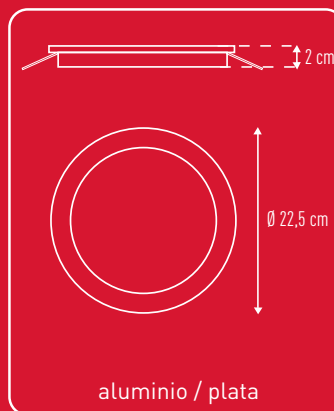

Ref. 900 R 1051

CA x1

8 412372 744376

P.V.P.

Ehlis, S.A. - 08740 Sant Andreu de la Barca
Barcelona - www.ehlis.es