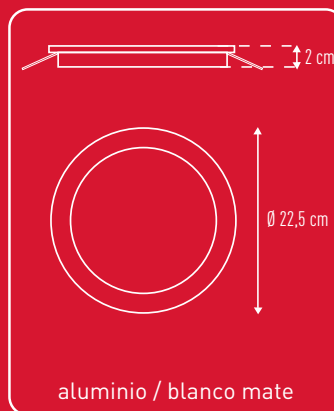

1620
lumen

USO
DOMESTICO

30.000h

luz
día
4.000K

blanco

Ref. 900 R 1050

CA x1

8 412372 744369