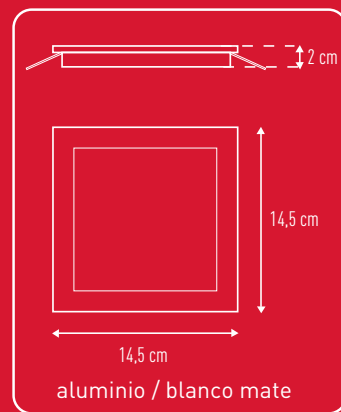

oporto

LED no reemplazable
LED não é substituível
LED not changeable
LED Pas changeable
LED non sostituibile
LED nicht wechselbar

Aplique empotrable LED

LED
9 W

810
lumen

USO
DOMESTICO

30.000h

luz
día
4.000K

blanco

Ref. 900 R 1056

CA x1

P.V.P.