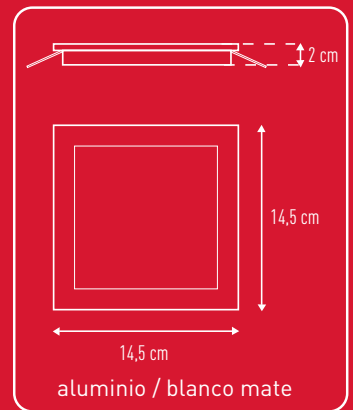

LED no reemplazable
LED não é substituível
LED not changeable
LED Pas changeable
LED non sostituibile
LED nicht wechselbar

oporto

Aplique empotrable LED

LED
9 W

810
lumen

USO
DOMESTICO

30.000h

plata