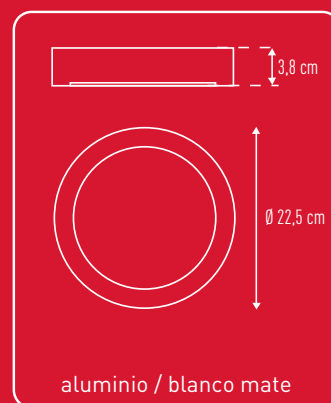

Ref. 900 R 1058

CA x1

P.V.P.

Ehlis, S.A. - 08740 Sant Andreu de la Barca
Barcelona - www.ehlis.es