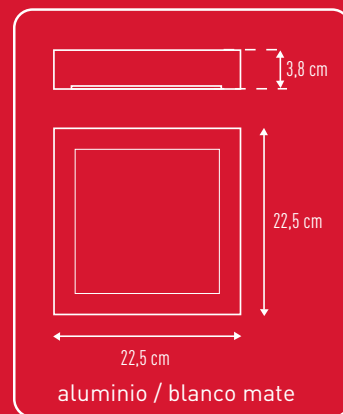

Ref. 900 R 1059

CA x1

Ehlis, S.A. - 08740 Sant Andreu de la Barca
Barcelona - www.ehlis.es

P.V.P.