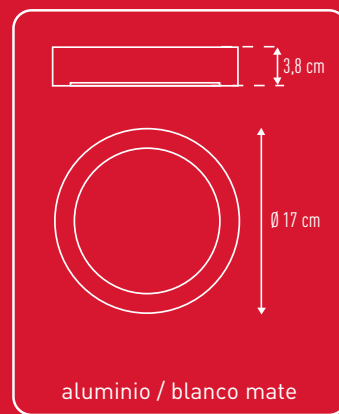

Ref. 900 R 1060

P.V.P.

CA x1

8 412372 753170

Ehlis, S.A. - 08740 Sant Andreu de la Barca
Barcelona - www.ehlis.es