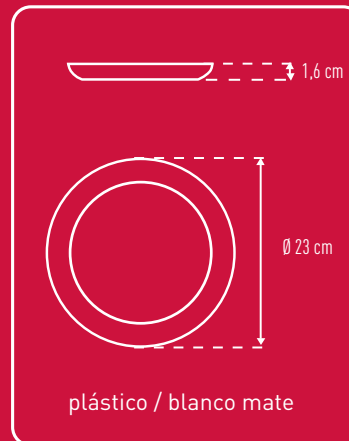

Ajustable a agujeros de \varnothing 6,5 - 20,5 cm

Ref: 900 R 1090

g nova aplique downlight LED universal

- Nuevo sistema de sujeci3n.
- Instalaci3n f cil sin contratiempos, puede montarse empotrado o en superficie.
- Ajustable a diferentes agujeros ya hechos en el techo (\varnothing 6,5-20,5 cm).
- Permite instalar un downlight redondo donde hab a uno cuadrado y viceversa.
- Soporte universal regulable.
- F cil instalaci3n.

ESPECIFICACIONES T CNICAS

Potencia m xima: 18 W.

Lumen: 1.300 lm.

Tipo luz: D a. 4.000  Kelvin.

Vida  til: 25.000 h.

Voltaje: 220-240 V.

 ngulo: 180 .

Dimensiones: \varnothing 23xh.1,6 cm.