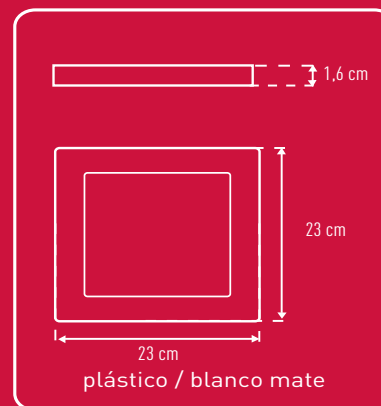

Montaje empotrado

Ajustable a agujeros de  
**∅ 6,5 - 20,5 cm**

Ref: 900 R 1091

## génova aplique downlight LED universal

- Nuevo sistema de sujeción.
- Instalación fácil sin contratiempos, puede montarse empotrado o en superficie.
- Ajustable a diferentes agujeros ya hechos en el techo (∅ 6,5-20,5 cm).
- Permite instalar un downlight redondo donde había uno cuadrado y viceversa.
- Soporte universal regulable.
- Fácil instalación.

**LED**  
18 W

**1300**  
lumen

**25.000h**

luz  
día  
4000K

**100%**  
instantánea

Intensidad  
regulable

ON OFF  
**100.000**

**180°**

## ESPECIFICACIONES TÉCNICAS

Potencia máxima: 18 W.

Lumen: 1.300 lm.

Tipo luz: Día. 4.000° Kelvin.

Vida útil: 25.000 h.

Voltaje: 220-240 V.

Ángulo: 180°.

Dimensiones: 23x23x1,6 cm.