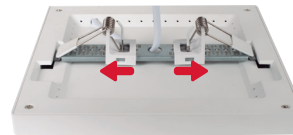

Montaje empotrado

Ajustable a agujeros de  
**∅ 6,5 - 20,5 cm**

Ref: 900 R 1091

## génova aplique downlight LED universal

- Nuevo sistema de sujeción.
- Instalación fácil sin contratiempos, puede montarse empotrado o en superficie.
- Ajustable a diferentes agujeros ya hechos en el techo (∅ 6,5-20,5 cm).
- Permite instalar un downlight redondo donde había uno cuadrado y viceversa.
- Soporte universal regulable.
- Fácil instalación.

## ESPECIFICACIONES TÉCNICAS

Potencia máxima: 18 W.

Lumen: 1.300 lm.

Tipo luz: Día. 4.000° Kelvin.

Vida útil: 25.000 h.

Voltaje: 220-240 V.

Ángulo: 180°.

Dimensiones: 23x23x1,6 cm.