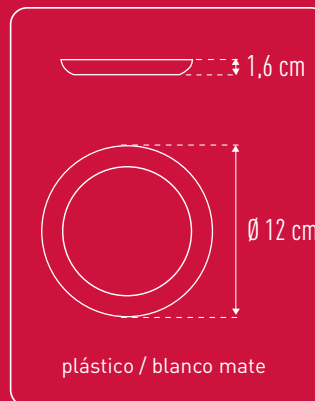

Montaje empotrado

Ajustable a agujeros de \varnothing 6,5 - 8,5 cm

Ref: 900 R 1092

g nova aplique downlight LED universal

- Nuevo sistema de sujeci3n.
- Instalaci3n f cil sin contratiempos, puede montarse empotrado o en superficie.
- Ajustable a diferentes agujeros ya hechos en el techo (\varnothing 6,5-8,5 cm).
- Permite instalar un downlight redondo donde hab a uno cuadrado y viceversa.
- Soporte universal regulable.
- F cil instalaci3n.

LED
6 W

450
lumen

25.000h

luz
d a
4000K

100%
instant nea

ON OFF
100.000

180 

ESPECIFICACIONES T CNICAS

Potencia m xima: 6 kW.

Lumen: 450 lm.

Tipo luz: D a. 4.000  Kelvin.

Vida  til: 25.000 h.

Voltaje: 220-240 V.

 ngulo: 180 .

Dimensiones: \varnothing 12xh.1,6 cm.