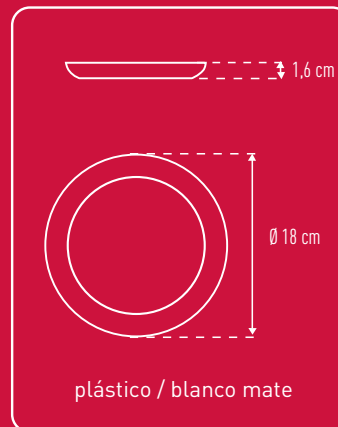

g nova

aplique downlight LED universal

- Nuevo sistema de sujeci n.
- Instalaci n f cil sin contratiempos, puede montarse empotrado o en superficie.
- Ajustable a diferentes agujeros ya hechos en el techo ($\varnothing$ 6,5-15,5 cm).
- Permite instalar un downlight redondo donde hab a uno cuadrado y viceversa.
- Soporte universal regulable.
- F cil instalaci n.

LED
12W

840
lumen

25.000h

luz
d a
4000K

100%
instant nea

ON OFF
100.000

180 