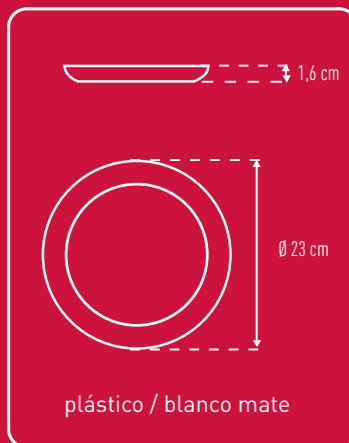

Ajustable a agujeros de **  6,5 - 20,5 cm**

Ref: 900 R 1094

g nova aplique downlight LED universal

- Nuevo sistema de sujeci n.
- Instalaci n f cil sin contratiempos, puede montarse empotrado o en superficie.
- Ajustable a diferentes agujeros ya hechos en el techo (  6,5-20,5 cm).
- Permite instalar un downlight redondo donde hab a uno cuadrado y viceversa.
- Soporte universal regulable.
- F cil instalaci n.

LED
18 W

1300
lumen

25.000h

luz
d a
4000K

100%
instant nea

ON OFF
100.000

180 

ESPECIFICACIONES T CNICAS

Potencia m xima: 18 W.
 Lumen: 1.300 lm.
 Tipo luz: D a. 4.000  Kelvin.
 Vida  til: 25.000 h.
 Voltaje: 220-240 V.
  ngulo: 180 .
 Dimensiones:   23xh.1,6 cm.