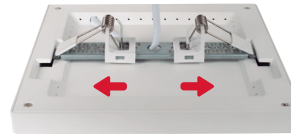

Montaje empotrado

Ajustable a agujeros de  
**  6,5 - 8,5 cm**

Ref: 900 R 1095

## g nova aplique downlight LED universal

- Nuevo sistema de sujeci n.
- Instalaci n f cil sin contratiempos, puede montarse empotrado o en superficie.
- Ajustable a diferentes agujeros ya hechos en el techo ( $\varnothing$  6,5-8,5 cm).
- Permite instalar un downlight redondo donde hab a uno cuadrado y viceversa.
- Soporte universal regulable.
- F cil instalaci n.

## ESPECIFICACIONES T CNICAS

Potencia m xima: 6 W.

Lumen: 450 lm.

Tipo luz: D a. 4.000  Kelvin.

Vida  til: 25.000 h.

Voltaje: 220-240 V.

 ngulo: 180 .

Dimensiones: 12x12x1,6 cm.