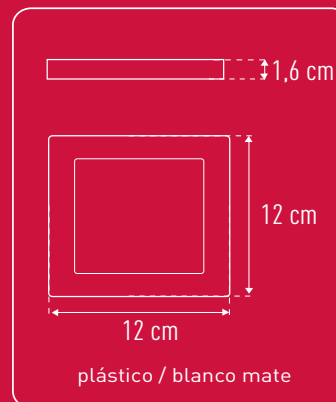

Montaje empotrado

Ajustable a agujeros de  
**  6,5 - 8,5 cm**

Ref: 900 R 1095

## ESPECIFICACIONES T CNICAS

Potencia m xima: 6 W.

Lumen: 450 lm.

Tipo luz: D a. 4.000  Kelvin.

Vida  til: 25.000 h.

Voltaje: 220-240 V.

 ngulo: 180 .

Dimensiones: 12x12x1,6 cm.