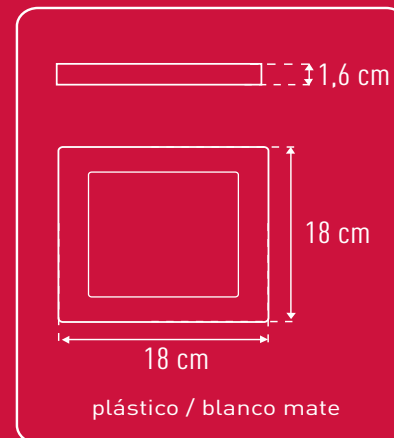

Montaje empotrado

Ajustable a agujeros de  
**  6,5 - 15,5 cm**

Ref: 900 R 1096

## ESPECIFICACIONES T CNICAS

Potencia m xima: 12 W.

Lumen: 840 lm.

Tipo luz: D a. 4.000  Kelvin.

Vida  til: 25.000 h.

Voltaje: 220-240 V.

 ngulo: 180 .

Dimensiones: 18x18x1,6 cm.