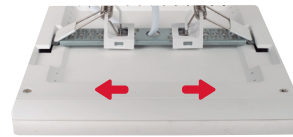

Montaje empotrado

Ajustable a agujeros de  
**  6,5 - 15,5 cm**

Ref: 900 R 1096

## aplique downlight LED universal

- Nuevo sistema de sujeci n.
- Instalaci n f cil sin contratiempos, puede montarse empotrado o en superficie.
- Ajustable a diferentes agujeros ya hechos en el techo ( $\varnothing$  6,5-15,5 cm).
- Permite instalar un downlight redondo donde hab a uno cuadrado y viceversa.
- Soporte universal regulable.
- F cil instalaci n.

## ESPECIFICACIONES T CNICAS

Potencia m xima: 12 W.

Lumen: 840 lm.

Tipo luz: D a. 4.000  Kelvin.

Vida  til: 25.000 h.

Voltaje: 220-240 V.

 ngulo: 180 .

Dimensiones: 18x18x1,6 cm.