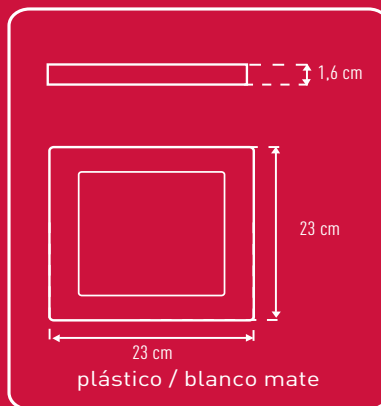

Montaje empotrado

Ajustable a agujeros de  
**  6,5 - 20,5 cm**

Ref: 900 R 1097

## ESPECIFICACIONES T CNICAS

Potencia m xima: 18 W.  
Lumen: 1.300 lm.  
Tipo luz: D a. 4.000  Kelvin.  
Vida  til: 25.000 h.  
Voltaje: 220-240 V.  
 ngulo: 180 .  
Dimensiones: 23x23x1,6 cm.