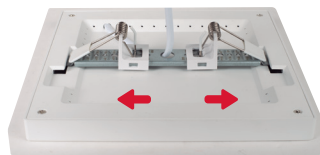

Montaje empotrado

Ajustable a agujeros de  
**  6,5 - 20,5 cm**

Ref: 900 R 1097

## g nova aplique downlight LED universal

- Nuevo sistema de sujeci n.
- Instalaci n f cil sin contratiempos, puede montarse empotrado o en superficie.
- Ajustable a diferentes agujeros ya hechos en el techo ( $\varnothing$  6,5-20,5 cm).
- Permite instalar un downlight redondo donde hab a uno cuadrado y viceversa.
- Soporte universal regulable.
- F cil instalaci n.

## ESPECIFICACIONES T CNICAS

Potencia m xima: 18 W.  
Lumen: 1.300 lm.  
Tipo luz: D a. 4.000  Kelvin.  
Vida  til: 25.000 h.  
Voltaje: 220-240 V.  
 ngulo: 180 .  
Dimensiones: 23x23x1,6 cm.