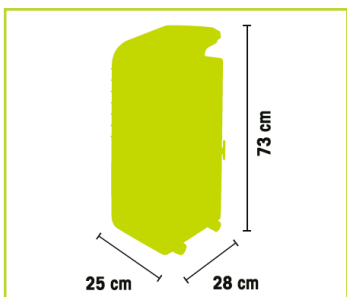

habitex®

Ref. 9016 R 38

CLIMATIZADOR EVAPORATIVO

VC8

- 3 velocidades.
- 3 modos: normal, brisa, noche.
- Modo oscilación.
- Temporizador 7 horas.
- Mando a distancia.
- Filtro lavable y filtro tipo "colmena".
- 2 acumuladores de frío.

ESPECIFICACIONES TÉCNICAS

Consumo de energía: 50 W.

Capacidad evaporativa: 800 ml/h.

Alimentación: 220-240 V ~ 50 Hz.

Depósito: 5 litros.

Velocidades: 3.

Protección: clase II.

Caudal aire: 5 m³/min.