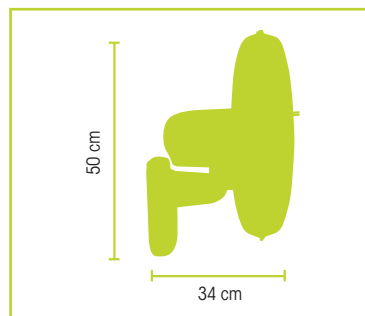

habitex®

VENTILADOR DE PARED

VTP45M

- Temporizador 7,5 h.
- Mando a distancia
- Modo normal, brisa y noche
- Cabezal oscilante y orientable

ESPECIFICACIONES TÉCNICAS

Consumo energía: 45 W.

3 velocidades.

Cabezal: ø 45 cm.

Dimensiones: 34xh.50 cm.

Caudal máx aire: 69,84 m³/min.

Nivel sonoro: 51,99 dB.

Clase de protección II.

Ref. 9016 R 65