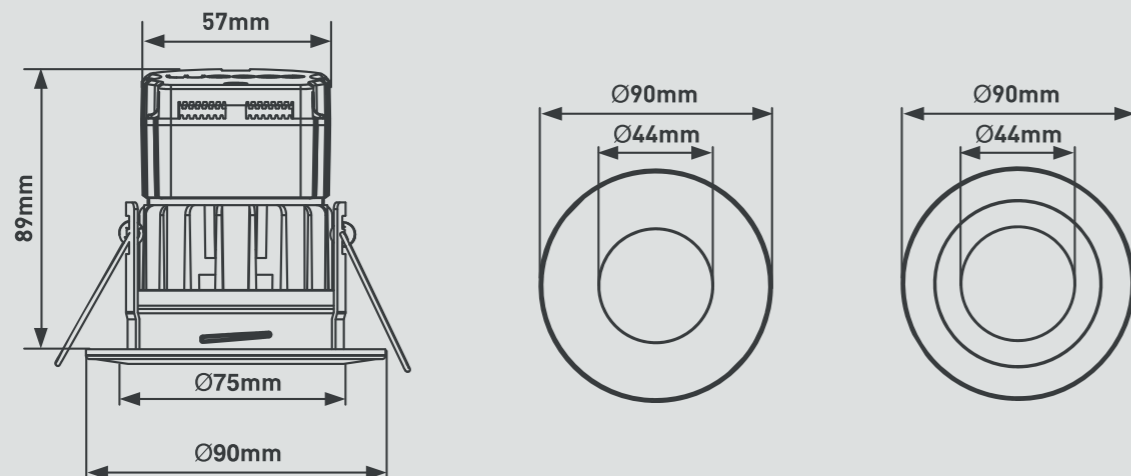

Instalación e instrucciones

Medidas

1. Accionar ON, color 3000K
  2. Pulsar rápidamente OFF/ON para cambiar a 4000K
  3. Pulsar rápidamente OFF/ON para cambiar a 6500K
2. Pasados 3 segundos, queda en memoria el último ajuste guardado

Para restablecer de nuevo el color 3000K,
encender y apagar rápidamente 3 veces