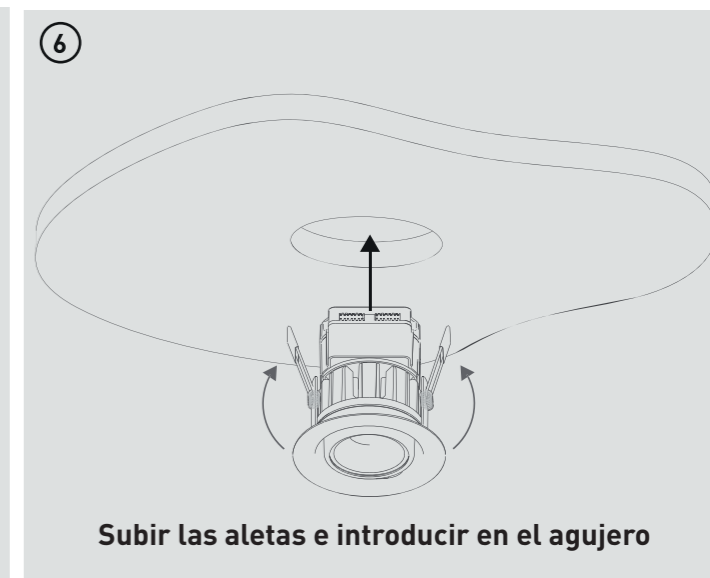

# volcano

aplique empotrable LED integrado

### Montaje e instalación

- Producto apto para interiores
- Desconectar la corriente antes de instalar
- La tapa de conexiones del aplico no debe ser cubierta con espuma química
- Protección IP 65. Ideal para utilizar en el baño

### Distancias mínimas de instalación