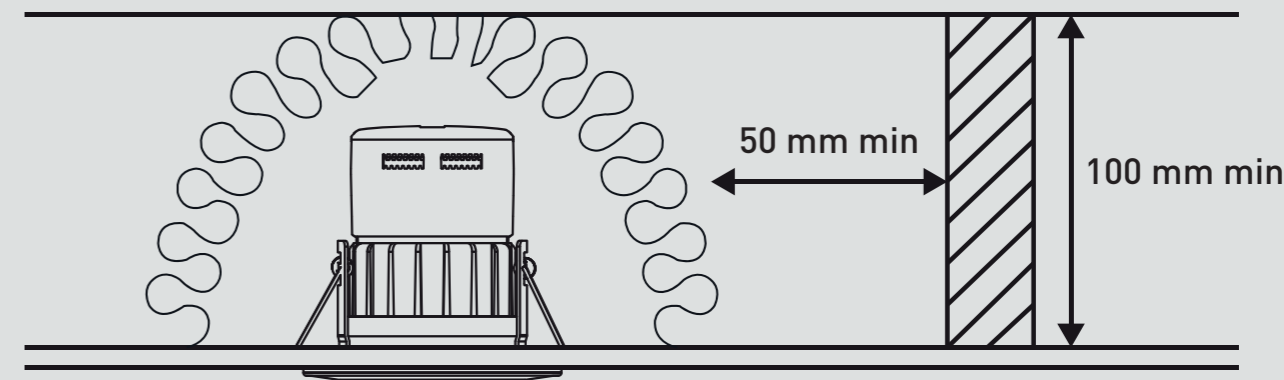

### Montaje e instalación

- Producto apto para interiores
- Desconectar la corriente antes de instalar
- La tapa de conexiones del aplico no debe ser cubierta con espuma química
- Protección IP 65. Ideal para utilizar en el baño

### Distancias mínimas de instalación