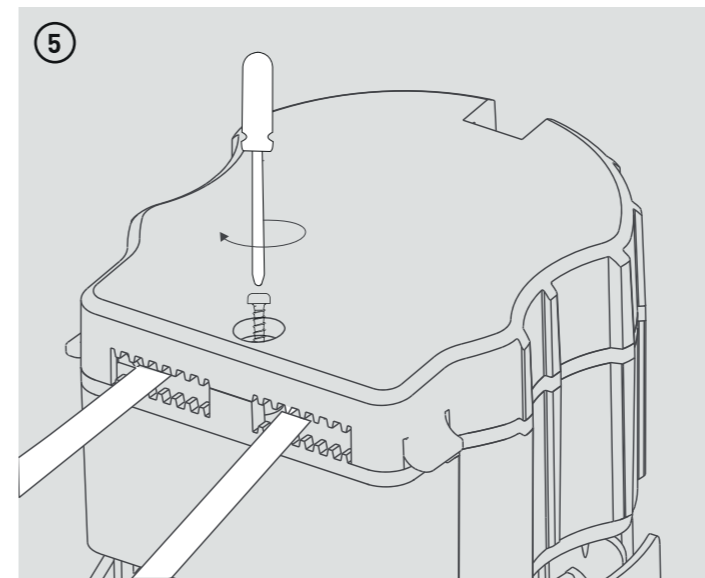

volcano

aplique empotrable LED integrado

Montaje e instalación

- Producto apto para interiores
- Desconectar la corriente antes de instalar
- La tapa de conexiones del aplico no debe ser cubierta con espuma química
- Protección IP 65. Ideal para utilizar en el baño

Dispersión calor	Resistente al fuego 90 min	220-240V 50/60 HZ
IP65	25.000	30.000h
CRI <83	60°	

CE

Marrón (L), Azul (N), Verde/amarillo (E)

Distancias mínimas de instalación