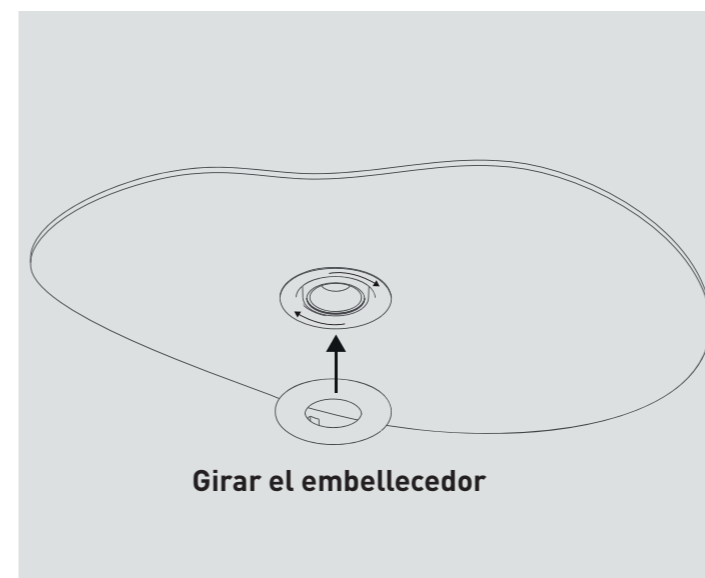

### Montaje e instalación

- Producto apto para interiores
- Desconectar la corriente antes de instalar
- La tapa de conexiones del aplico no debe ser cubierta con espuma química
- Protección IP 65. Ideal para utilizar en el baño

### Distancias mínimas de instalación