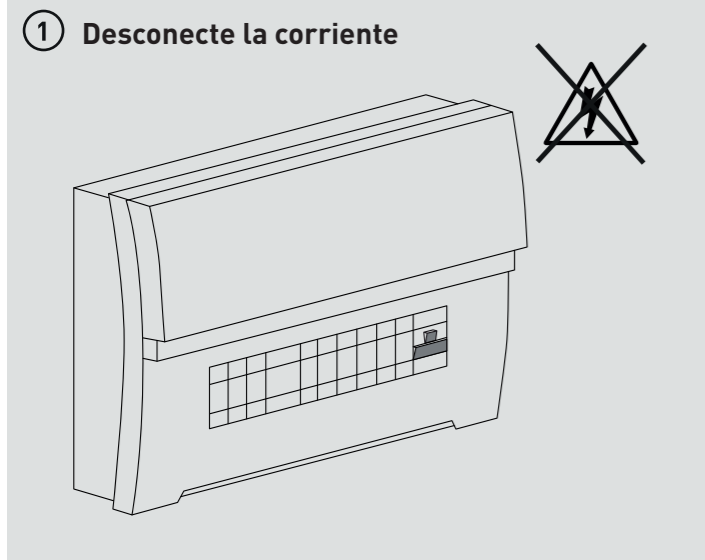

volcano

aplique empotrable LED integrado

Montaje e instalación

- Producto apto para interiores
- Desconectar la corriente antes de instalar
- La tapa de conexiones del aplico no debe ser cubierta con espuma química
- Protección IP 65. Ideal para utilizar en el baño

Dispersión calor	Resistente al fuego 90 min	220-240V 50/60 HZ
IP65	25.000	30.000h
CRI <83	60°	

CE

Marrón (L), Azul (N), Verde/amarillo (E)