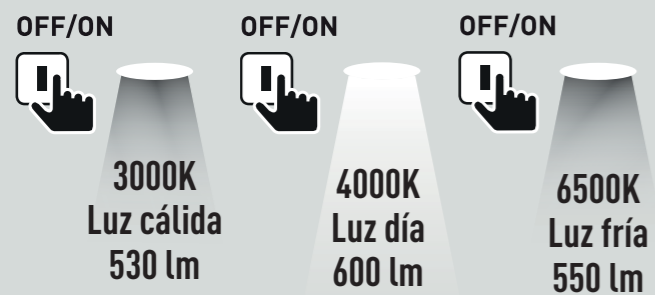

Instalación e instrucciones

Medidas