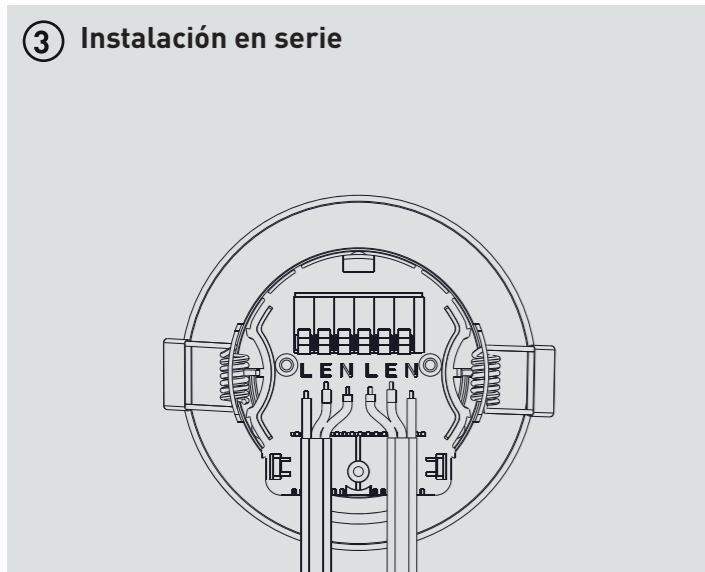

volcano

aplique empotrable LED integrado

Montaje e instalación

- Producto apto para interiores
- Desconectar la corriente antes de instalar
- La tapa de conexiones del aplico no debe ser cubierta con espuma química
- Protección IP 65. Ideal para utilizar en el baño

Dispersión calor	Resistente al fuego 90 min	220-240V 50/60 HZ
IP65	25.000	30.000h
CRI <83	60°	

CE

Marrón (L), Azul (N), Verde/amarillo (E)