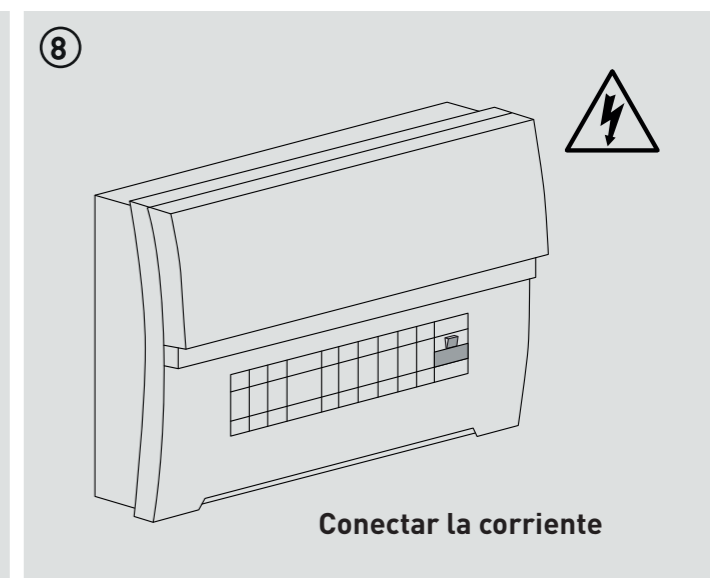

volcano

aplique empotrable LED integrado

Montaje e instalación

- Producto apto para interiores
- Desconectar la corriente antes de instalar
- La tapa de conexiones del aplico no debe ser cubierta con espuma química
- Protección IP 65. Ideal para utilizar en el baño

Dispersión calor	Resistente al fuego 90 min	220-240V 50/60 HZ
IP65	25.000	30.000h
CRI <83	60°	

CE

Marrón (L), Azul (N), Verde/amarillo (E)

Distancias mínimas de instalación