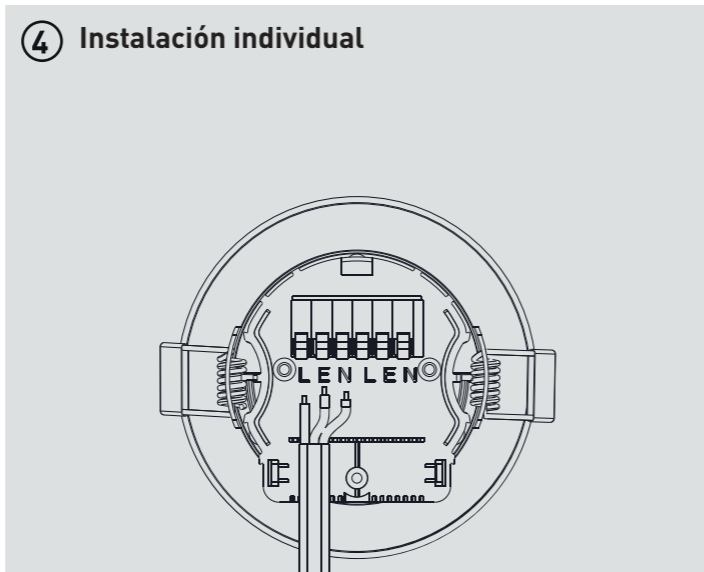

volcano

aplique empotrable LED integrado

Montaje e instalación

- Producto apto para interiores
- Desconectar la corriente antes de instalar
- La tapa de conexiones del aplico no debe ser cubierta con espuma química
- Protección IP 65. Ideal para utilizar en el baño

Dispersión calor	Resistente al fuego 90 min	220-240V 50/60 HZ
IP65	25.000	30.000h
CRI <83	60°	

CE

Marrón (L), Azul (N), Verde/amarillo (E)