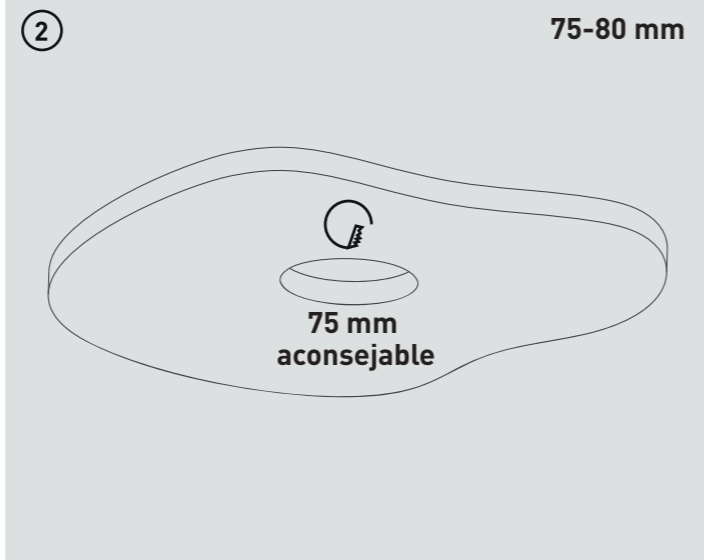

volcano

aplique empotrable LED integrado

Montaje e instalación

- Producto apto para interiores
- Desconectar la corriente antes de instalar
- La tapa de conexiones del aplico no debe ser cubierta con espuma química
- Protección IP 65. Ideal para utilizar en el baño

Dispersión calor	Resistente al fuego 90 min	220-240V 50/60 HZ
IP65	25.000	30.000h
CRI <83	60°	

CE

Marrón (L), Azul (N), Verde/amarillo (E)