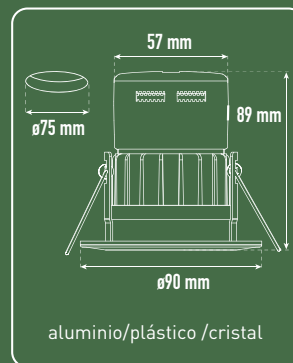

CAMBIO TONALIDAD

3000K Luz cálida 530 lm	4000K Luz día 600 lm	6500K Luz fría 550 lm

aluminio/plástico /cristal

ESPECIFICACIONES TÉCNICAS

Potencia máxima: 6 W.

Lumen: 600 lm.

Tipo luz: cambio tonalidad.

Vida útil: 30.000 h.

Impermeabilidad: IP65.

Voltaje: 220-240 V.

Ángulo: 60°.

Dimensiones: $\varnothing$ 90x57xh.89 mm.

DUOLEC 9052 R 223

Esta luminaria lleva lámparas LED incorporadas.

874/2012