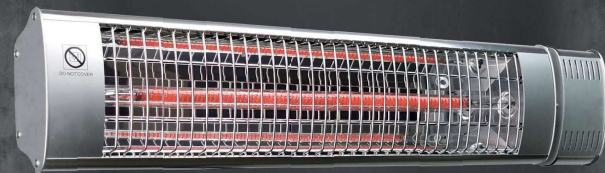

nivel 0

nivel 1

nivel 2

nivel 3

66/13/9 cm

DO NOT COVER

lámpara de fibra de carbono

wall kit - ajustable 2 ejes

mando a distancia

display led

power button

lámpara

onda media

area

15/20 m²

protección

IP X5

potencia

700 W
1500 W
2000 W

regulación

3 niveles

control

mando a distancia

wall kit

si

MCONFORT **CF-2000**

M CONFORT

MCONFORT **CF-2000**