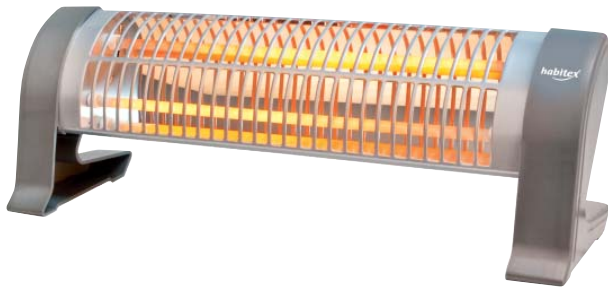

habitex®

Ref: 9310 R 361

E361 ESTUFA DE CUARZO

1.200 W de potencia

2 niveles de potencia: 600 / 1.200 W

Calor instantáneo

Sistema antivuelco

Cable 1,5 m

ESPECIFICACIONES TÉCNICAS

Modelo	E361
Voltaje	220-240V~50 Hz
Potencia	1.200 W