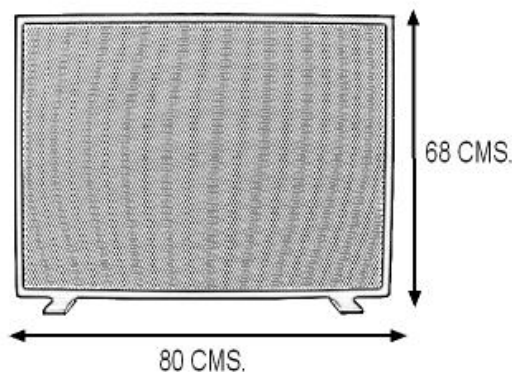

SALVACHISPAS SIMPLE
80,5X69 CM
Cod. 10407 EAN 8427514050024

imexelzorro@imexelzorro.com
924 80 06 40
www.imexelzorro.com

Pol. San Isidro, C/ Cerrogordo, 1
Don Benito (Badajoz)
06400

FICHA TECNICA de producto

SALVACHISPAS SIMPLE
80,5X69 CM
Cod. 10407 EAN 8427514050024

El salvachispas simple Imex El Zorro 10407, con unas dimensiones de 80 x 68 cm, es un accesorio esencial para garantizar la seguridad en el uso de chimeneas o estufas de leña abiertas. Fabricado en estructura metálica resistente con una rejilla de malla fina, este protector actúa como barrera física entre el fuego y el entorno, impidiendo la proyección de chispas, brasas o pequeñas partículas incandescentes al exterior. Su diseño sobrio y funcional se adapta a distintos estilos de decoración, mientras que su ligereza permite colocarlo y retirarlo con facilidad. Ideal para hogares con niños, mascotas o superficies delicadas cercanas a la chimenea, este salvachispas ofrece una protección eficaz sin comprometer la visibilidad ni el acceso al fuego.

COMPONENTES DEL KIT

- Salvachispas simple *Cod. 10407*

DATOS DEL EMPAQUE

- Peso total: 5,52 kg
- Dimensiones del embalaje: 82x80x15 cm
- Tolerancia: Tanto las dimensiones como el peso total del producto están sujetos a un margen de +/- 3% de tolerancia con respecto a las indicaciones dadas.