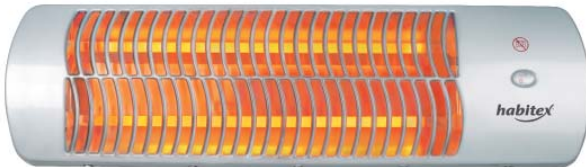

habitex®

Ref: 9310 R 400

E400 RADIADOR CUARZO PARED

1.200 W de potencia

2 niveles de potencia: 600 / 1.200 W

Instalación a pared

Protección exterior IP24

ESPECIFICACIONES TÉCNICAS

Modelo	E400
Voltaje	220-240V~50 Hz
Potencia	1.200 W
Dimensiones	55,5x11x16 cm