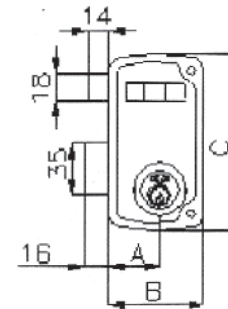

Cerraduras de sobreponer

Rim locks

Serrures en applique

Cerraduras de sobreponer de cilindro

Serie 4056 A

Cylinder rim locks

4056 A series

Serrures en applique à cylindre

Série 4056 A

- Cerradura de picaporte y pestillo.
- Picaporte accionado por llave en el exterior y por tirador en el interior.
- Pestillo accionado por llave por ambos lados.
- Equipada con cilindro 4000 F.
- Acabados esmaltado dorado y esmaltado cromo.
- Medidas de 60 y 70 mm.
- 1 vuelta de llave.
- Mano derecha o izquierda.

- Lock with latch and deadbolt.
- Latch activated by key on the outside and pull handle on the inside.
- Deadbolt activated by key on both sides.
- Includes 4000 F cylinder.
- Gold and chrome enamel finishes.
- 60 and 70 mm sizes.
- 1 turn.
- Right or left-handed.

- Serrure à pêne dormant et pêne.
- Pêne dormant actionné par clé à l'extérieur et par poignée à l'intérieur.
- Pêne actionné par clé des deux côtés.
- Équipée d'un cylindre 4000F.
- Finitions émail doré et émail chrome.
- Mesures de 60 et 70 mm.
- 1 tour de clé.
- Main droite ou gauche.