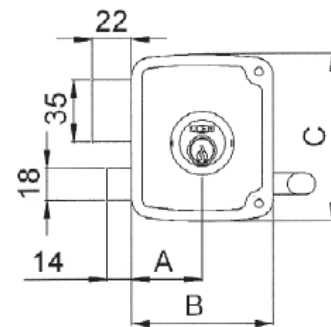

Cerraduras de sobreponer

Rim locks

Serrures en applique

Cerraduras de sobre- poner de cilindro

Serie 4125

Cylinder rim locks

4125 series

Serrures en applique à cylindre

Série 4125

- Cerradura de picaporte y pestillo.
- Picaporte accionado por llave en el exterior y por tirador en el interior.
- Pestillo accionado por llave por ambos lados.
- Equipada con cilindro 4000 F.
- 2 vueltas de llave.
- Acabados esmaltado dorado y esmaltado cromo.
- Medidas de 80,100,120 y 140 mm.
- Mano derecha o izquierda.

- Lock with latch and deadbolt.
- Latch activated by key on the outside and pull handle on the inside.
- Deadbolt activated by key on both sides.
- Includes 4000 F cylinder.
- 2 turns.
- Gold and chrome enamel finishes.
- 80,100,120 and 140 mm sizes.
- Right or left-handed.

- Serrure à pêne dormant et pêne.
- Pêne dormant actionné par clé à l'extérieur et par poignée à l'intérieur.
- Pêne actionné par clé des deux côtés.
- Équipée d'un cylindre 4000 F.
- 2 tours de clé.
- Finitions émail doré et émail chrome.
- Dimensions de 80,100,120 et 140 mm.
- Main droite ou gauche.