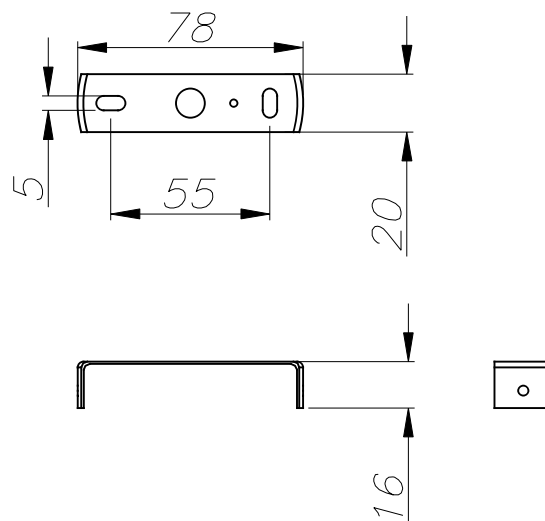

Risc fotobiològic: NA

Portallums	Quantitat	Potència font de llum (W)
GU10	1	Potència màx. 8W

LOGÍSTICA

Pes net (Kg): 0.21

Pes embalat (Kg): 0.29

24 Un

*All material Steel
Tot el material Acer*

Keeper

Pes net del producte (Kg): 0.21
Amplada o diàmetre del producte (mm): ø81
Alçada del producte (mm): 90
Sortida del producte (mm): 118

Classe 1. IP: IP20. Equip inclòs: No. Potència total: 8.