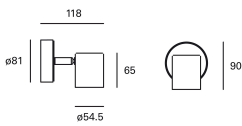

Keeper Simple

DE-0479-NEG

Projector IP20 Keeper Simple GU10 8W Negre

CARACTERÍSTIQUES TÈCNIQUES

Consum total de la lluminaria (W) : 8W

Lumens nominals : 0

Material de l'estructura : Acer

Acabat estructura : Negre

Mida màx. de la bombeta : 64/50 mm

Bombeta recomanada : GU10

Voltatge / Freqüència : 100-240V/50-60Hz

Garantia : 5 Anys

Luminaria fàcilment reciclable

CARACTERÍSTIQUES LUMINOTÈCNIQUES

CRI: NA

MacAdam steps: NA

Risc fotobiològic: NA

Portallums	Quantitat	Potència font de llum (W)
GU10	1	Potència màx. 8W

LOGÍSTICA

Pes net (Kg): 0.21

Pes embalat (Kg): 0.29

24 Un

*All material Steel
Tot el material Acer*

Keeper

Pes net del producte (Kg): 0.21
Amplada o diàmetre del producte (mm): ø81
Alçada del producte (mm): 90
Sortida del producte (mm): 118

Classe 1. IP: IP20. Equip inclòs: No. Potència total: 8.