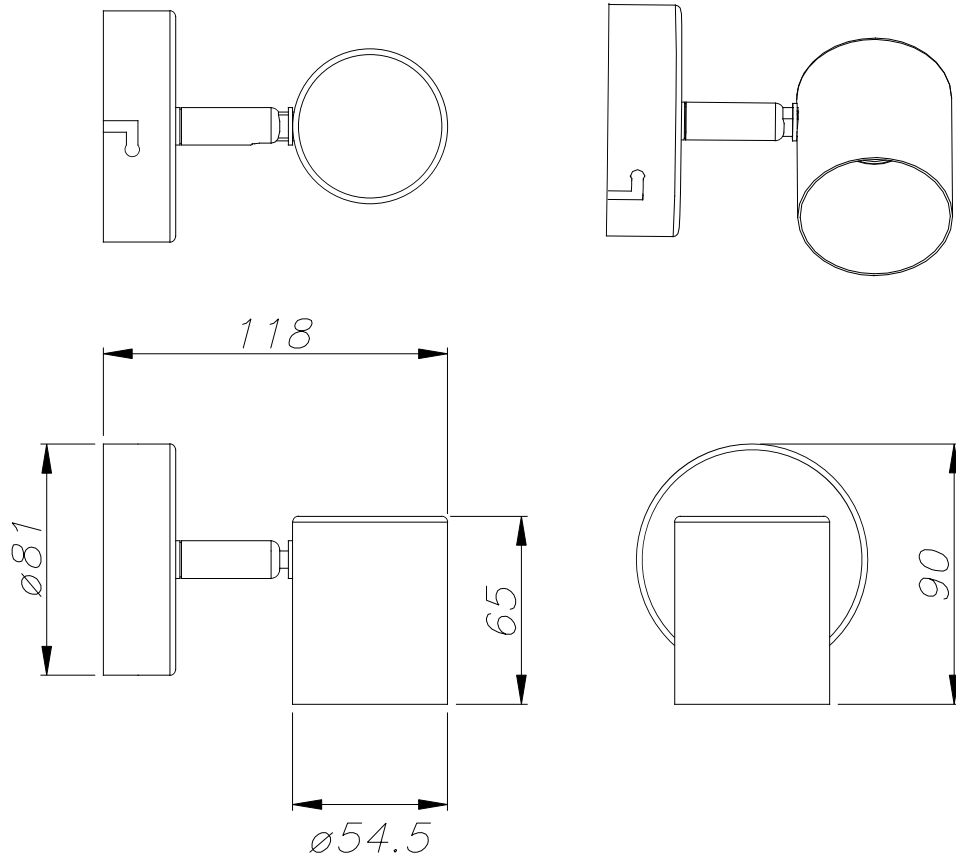

Keeper Simple

DE-0479-NEG

Projector IP20 Keeper Simple GU10 8W Negre

CARACTERÍSTIQUES TÈCNIQUES

Consum total de la lluminaria (W) : 8W

Lumens nominals : 0

Material de l'estructura : Acer

Acabat estructura : Negre

Risc fotobiològic: NA

Portallums	Quantitat	Potència font de llum (W)
GU10	1	Potència màx. 8W

LOGÍSTICA

Pes net (Kg): 0.21

Pes embalat (Kg): 0.29

24 Un

*All material Steel
Tot el material Acer*

Keeper

DE-0479

FOR
LIGHT

1

2

3

L	⊥	⊥	L
⊥	⊥	⊥	⊥
N	⊥	⊥	N

4

5

Pes net del producte (Kg): 0.21
Amplada o diàmetre del producte (mm): ø81
Alçada del producte (mm): 90
Sortida del producte (mm): 118

Classe 1. IP: IP20. Equip inclòs: No. Potència total: 8.