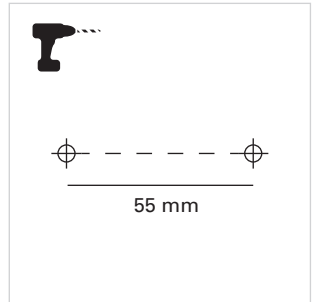

Keeper

DE-0479

FOR
LIGHT

1

2

3

L	⊥	⊥	L
⊥	⊥	⊥	⊥
N	⊥	⊥	N

4

5

GU10

6

ON