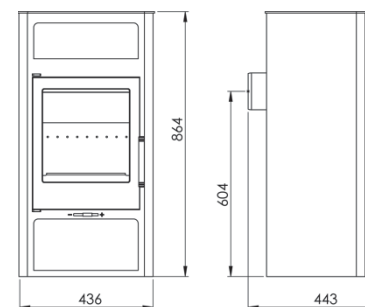

ALTEA EcoDesign

PANADERO

MEDIDAS

DIMENSIONES A x A x F	864x436x443 mm
PESO BRUTO/NETO	84/76 kg
DIMENSIONES PUERTA	290x290 mm
SALIDA DE HUMOS	Ø 120-125 mm
	Horizontal

CARACTERISTICAS

PARRILLA Y PUERTA DE HIERRO FUNDIDO	
POTENCIA NOMINAL	5,9 KW
RENDIMIENTO	77 %
EMISION DE CO	0,10 %
PINTURA ANTICALORICA RESISTENTE	800°C
CRISTAL VITROCERAMICO RESISTENTE	750°C
EAN 8426964187045	
REF. PANADERO 18704	

PLUS PRODUCTO

ECODESIGN 2022

-  HOGAR REVESTIDO EN VERMICULITA
-  SISTEMA DE CRISTAL LIMPIO
-  TRIPLE COMBUSTION
-  DOBLE CUERPO EN ACERO DE 3 + 3 MM
-  VOLUMEN DE CALEFACCION 150 m³
-  LEÑERO
-  TRONCOS HASTA DE 40 CM