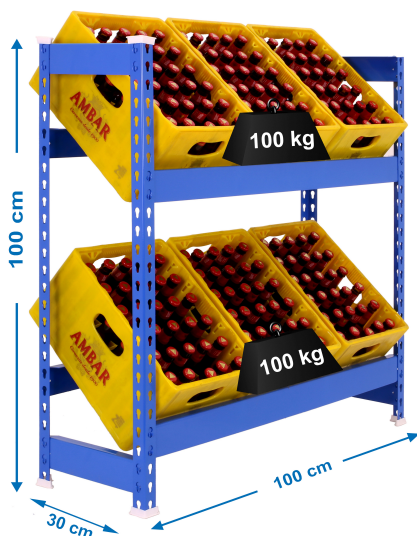

## SIMONBOTTLE 2-1000x1000x300 AZUL

#### FICHA TÉCNICA

<b>Código EAN:</b> 8435104962411
<b>Código Cliente:</b>
<b>Dimensiones:</b> 1000x1000x300 mm
<b>Carga por estante:</b> 100 kg
<b>Carga por módulo:</b> 200 kg
<b>Color:</b> AZUL
<b>Nº Estantes:</b> 2
<b>Sistema de montaje:</b> SIN TORNILLOS
<b>Tiempo de montaje:</b> 12 minutos
<b>Bandeja:</b> No tiene

#### CARACTERÍSTICAS TÉCNICAS

- Ideal para hostelería
- Fabricada en España
- Montaje fácil y rápido sin tornillos
- Estructura con recubrimiento epoxi poliester antirayaduras e ignífugo
- Contiene pies de plástico