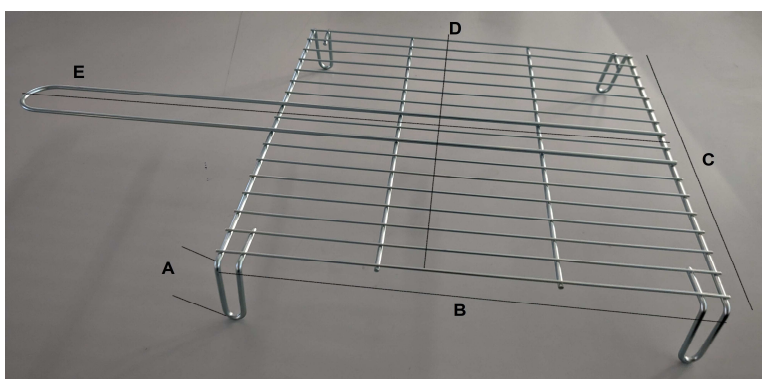

TABLA DE PESOS Y MEDIDAS PARRILLAS SENCILLAS CINCADAS 40x40 Y 45x45:

PARRILLA SENCILLA 40x40

medidas en milímetros

diámetro	medida	cantidad	peso/varilla	A	B	C	D	E
2,6	400	15	0,2498	75	400	445	404	665
4,3	404	2	0,0920					
4,8	780	2	0,2214					
4,8	1350	1	0,1916					
0,7549				PESO TOTAL VARILLA APROX.				

PARRILLA SENCILLA 45x45

medidas en milímetros

diámetro	medida	cantidad	peso/varilla	A	B	C	D	E
2,6	450	17	0,3186	75	450	495	454	740
4,3	454	2	0,1034					
4,8	830	2	0,2356					
4,8	1500	1	0,2129					
0,8705				PESO TOTAL VARILLA APROX.				