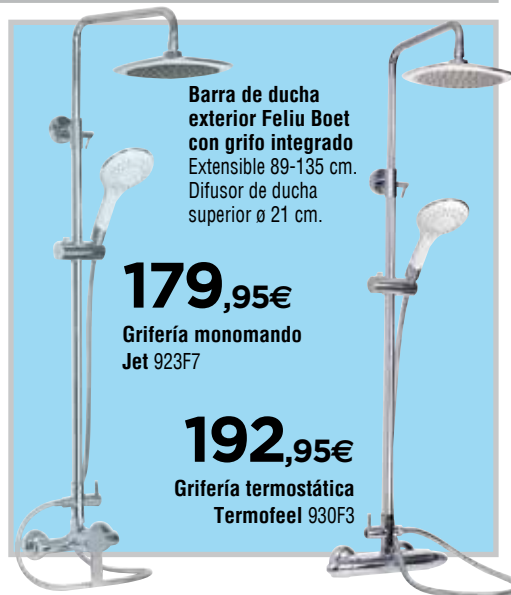

**79,95€**

Grifo monomando  
fregadera abatible  
Feliu Boet  
925F5

Barra de ducha  
exterior Feliu Boet  
con grifo integrado  
Extensible 89-135 cm.  
Difusor de ducha  
superior ø 21 cm.

**179,95€**

Grifería monomando  
Jet 923F7