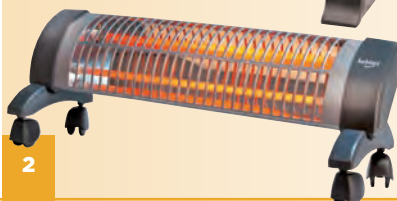

20^{95€}

Habitex E360 cuarzo con ruedas
2 potencias: 600/1.200 W.
53x20xh.19 cm.
9310R360