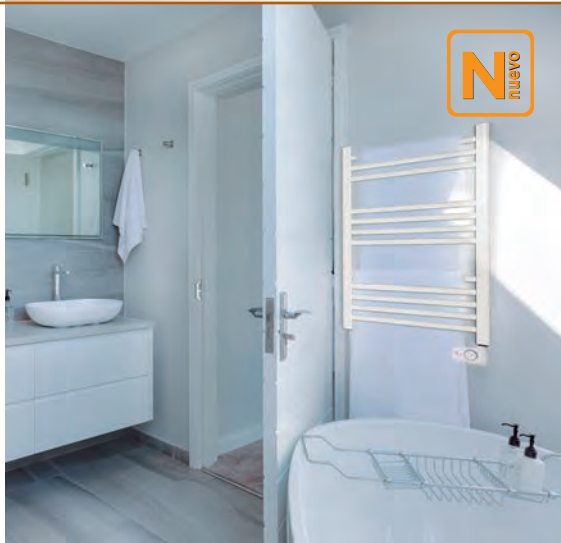

Toallero calefactor con fluido Fácua serie T+

Máximo rendimiento y seguridad. Función on/off, bost
2h, temporizador 12h y 24h, función anti-hielo y stand-by.
Incluye kit de fijación regulable en altura y profundidad.

129€

Mod. T400+
400 W. Blanco. 50x8xh.77 cm.
9310R483

159⁹⁵€

Mod. T700+
700 W. Blanco. 50x8xh.112 cm.
9310R484

199⁹⁵€

Mod. T400CR+
400 W. Cromado. 50x8xh.77 cm.
9310R485