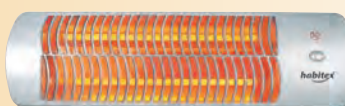

20^{95€}

Habitex E400 mural cuarzo
2 potencias: 600/1.200 W.
55x11xh.16 cm.
9310R400