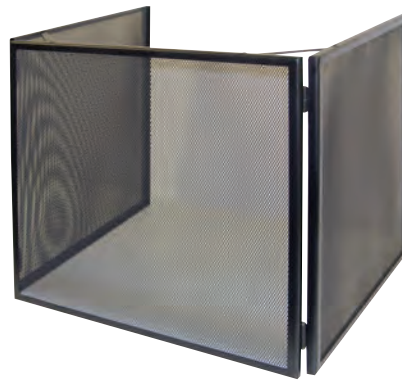

Accesorios chimenea

ORDEN Y SEGURIDAD

24^{95€}

4 accesorios Rustic
h. 70 cm. 9310R149

N
nuevo
precio ok

27^{95€}

4 accesorios Gaudi
h. 70 cm. 9310R468

28^{95€}

4 accesorios Hierro
h. 70 cm. 9310R411

40^{95€}

5 accesorios Classic
h. 72 cm. 9310R180

42^{95€}

5 accesorios Gaudi
h. 70 cm. 9310R469

N
nuevo

35^{95€}

4 accesorios Arco chapa
h. 66 cm. 9310R491

61^{95€}

Salvachispas plegable
110xh.53 cm.
9310R392

76^{95€}

Salvachispas especial
estufas de pellet
72x63xh.70 cm.
9310R397

precio ok **N**
nuevo

29^{95€}

Salvachispas
66,5xh.55 cm.
9310R470

24^{95€}