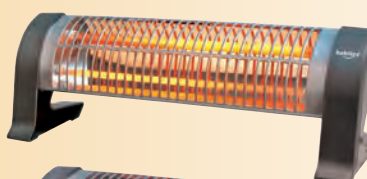

19^{95€}

Habitex E361 cuarzo cabezal fijo
2 potencias: 600/1.200 W.
53x15,5xh.18 cm.
9310R361