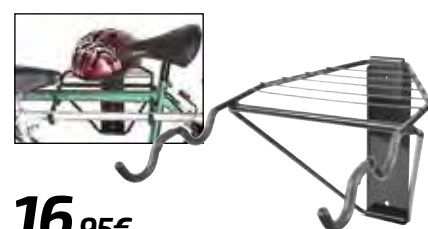

¿Conoces el kit de herramientas ideal para el mantenimiento de tu bicicleta?

**4,95€**

**Soporte de manillar Mod. 109 800B9**

**4,95€**

**Soporte de rueda Mod. 10 800B8**

**19,95€**

**Soporte de pared mantenimiento bicicletas Ratio** Estructura de acero. Altura regulable 90 cm. Brazo abatible 180°. Mordaza universal para todo tipo de bicicletas. 5913H