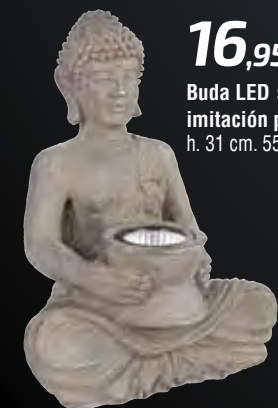

16,95€

Buda LED solar imitación piedra h. 31 cm. 555R835