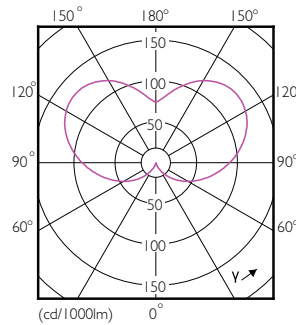

Datos del producto

Información general	
Base de casquillo	E14 [E14]
Marca correspondiente a ReddotDesign Award Winner	Ganador del premio de diseño Reddot 2016
Vida útil nominal (nom.)	15000 h
Ciclo de conmutación	50000X
Tipo técnico	5.5-40W

Datos técnicos de la luz	
Código de color	840 [CCT de 4000 K (841)]
Flujo lumínico (nom.)	520 lm
Flujo lumínico (nominal) (nom.)	520 lm
Designación de color	Bianco frío (CW)
Temperatura del color con correlación (nom.)	4000 K
Eficacia lumínica (nominal) (nom.)	94.55 lm/W
Consistencia del color	<6
Índice de reproducción cromática -IRC (nom.)	80
Llmf al fin de vida útil nominal (nom.)	70 %

Código de pedido	54356600
Cantidad por paquete	1
Numerador - Paquetes por caja exterior	10
N.º de material (12NC)	929001205802
Peso neto (pieza)	0.040 kg

Plano de dimensiones

LED ND 5.5-40W E14 840 B35 FR

Product	D	C
CorePro LEDcandle ND 5.5-40W E14 840 B35 FR	35 mm	106 mm

Datos fotométricos

CorePro LEDVelas y Esféricas

Vida útil

LEDbulb 60W E14 827 FR B38

LEDbulb 60W E14 827 FR B38