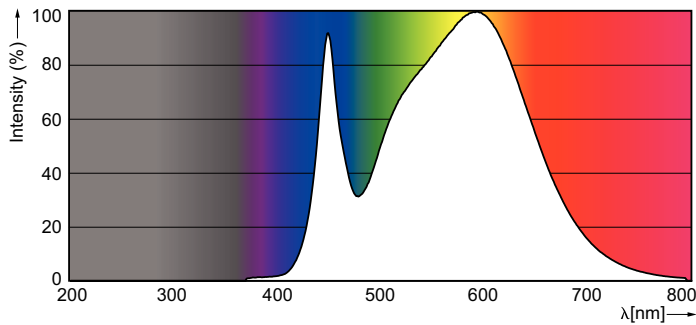

CorePro LEDVelas y Esféricas

Consumo energético kWh/1000 h	6 kWh
Datos de producto	
Código de producto completo	871869654356600
Nombre de producto del pedido	CorePro LEDcandle ND 5.5-40W E14 840 B35 FR
EAN/UPC - Producto	8718696543566

Código de pedido	54356600
Cantidad por paquete	1
Numerador - Paquetes por caja exterior	10
N.º de material (12NC)	929001205802
Peso neto (pieza)	0.040 kg

Plano de dimensiones

Product	D	C
CorePro LEDcandle ND 5.5-40W E14 840 B35 FR	35 mm	106 mm

Datos fotométricos