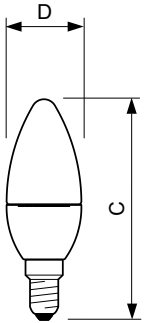

Datos del producto

Información general	
Base de casquillo	E14 [E14]
Marca correspondiente a ReddotDesign Award Winner	Ganador del premio de diseño Reddot 2016
Vida útil nominal (nom.)	15000 h
Ciclo de conmutación	50000X
Tipo técnico	5.5-40W

Temperatura	
Temperatura máxima (nom.)	85 °C

Controles y regulación	
Regulable	No

Mecánicos y de carcasa	
Acabado de la lámpara	Esmerilado (FR)

Aprobación y aplicación	
Etiqueta de eficiencia energética (EEL)	A+

Código de pedido	54356600
Cantidad por paquete	1
Numerador - Paquetes por caja exterior	10
N.º de material (12NC)	929001205802
Peso neto (pieza)	0.040 kg

Plano de dimensiones

LED ND 5.5-40W E14 840 B35 FR

Product	D	C
CorePro LEDcandle ND 5.5-40W E14 840 B35 FR	35 mm	106 mm

Datos fotométricos

CorePro LEDVelas y Esféricas

Vida útil

LEDbulb 60W E14 827 FR B38

LEDbulb 60W E14 827 FR B38