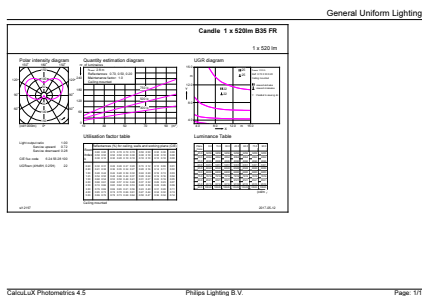

Datos técnicos de la luz	
Código de color	840 [CCT de 4000 K (841)]
Flujo lumínico (nom.)	520 lm
Flujo lumínico (nominal) (nom.)	520 lm
Designación de color	Bianco frío (CW)
Temperatura del color con correlación (nom.)	4000 K
Eficacia lumínica (nominal) (nom.)	94.55 lm/W
Consistencia del color	<6
Índice de reproducción cromática -IRC (nom.)	80
Llmf al fin de vida útil nominal (nom.)	70 %

Código de pedido	54356600
Cantidad por paquete	1
Numerador - Paquetes por caja exterior	10
N.º de material (12NC)	929001205802
Peso neto (pieza)	0.040 kg

Plano de dimensiones

LED ND 5.5-40W E14 840 B35 FR

Product	D	C
CorePro LEDcandle ND 5.5-40W E14 840 B35 FR	35 mm	106 mm

Datos fotométricos

CorePro LEDVelas y Esféricas

Vida útil

LEDbulb 60W E14 827 FR B38

LEDbulb 60W E14 827 FR B38